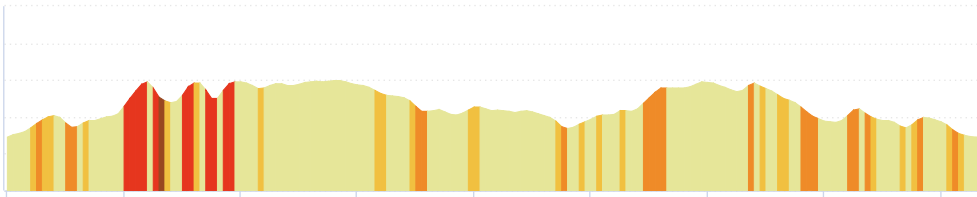

9476601 | Course à pied - Trail | epouvantrail 2019
Sauvagnon -> Sauvagnon
16.512 km 335 m 335 m 188 m 280 m

<5% <7% <10% <15% >15%

Leaflet | © IGN France ign.fr 188 Poque Bur 300 m

Le droit de reproduction est strictement réservé à un usage personnel et privé. Lors de la pratique de votre activité, veillez à respecter les propriétés et chemins privés et vous assurez de la praticabilité du parcours.