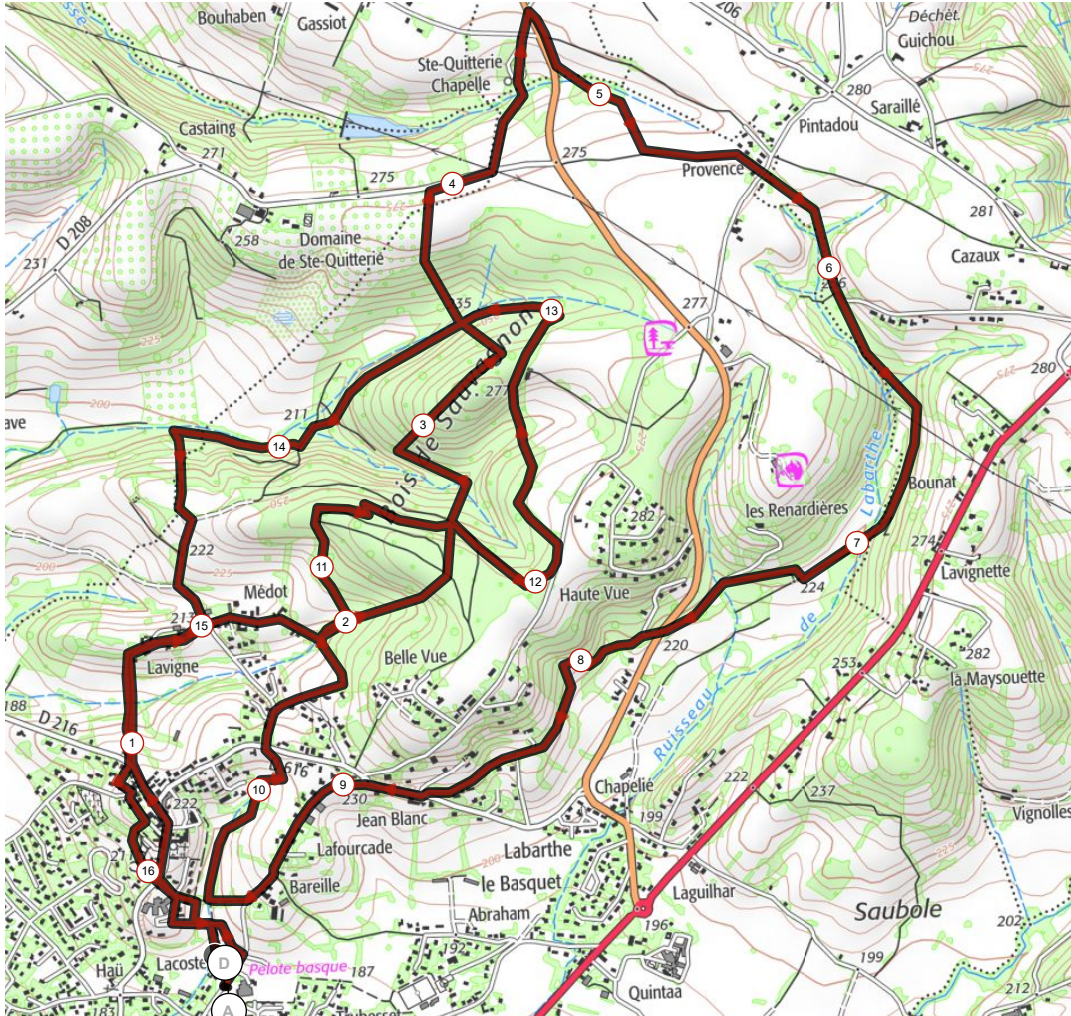

9476601 | Course à pied - Trail | epouvantrail 2019
Sauvagnon -> Sauvagnon
16.512 km 335 m 335 m 188 m 280 m

<5% <7% <10% <15% >15%

Leaflet | © IGN France ign.fr 188 Poque Bur 300 m

Le droit de reproduction est strictement réservé à un usage personnel et privé. Lors de la pratique de votre activité, veillez à respecter les propriétés et chemins privés et vous assurez de la praticabilité du parcours.

© 2019 Openrunner